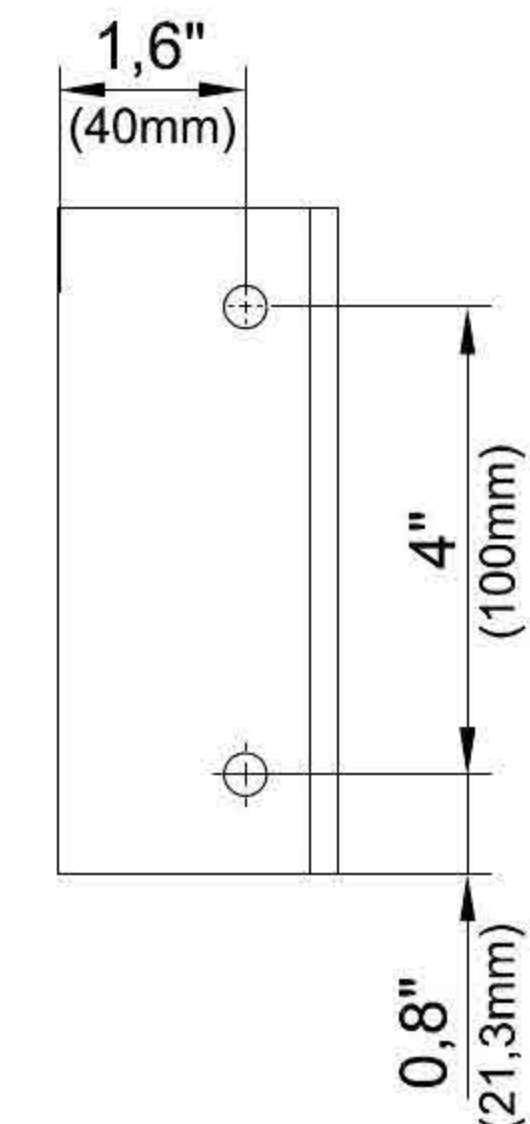

ZEMİN BAĞLANTI PLEYTİ
İZOMETRİK GÖRÜNÜŞ

ZEMİN BAĞLANTI PLEYTİ
ÖN GÖRÜNÜŞ

ZEMİN BAĞLANTI PLEYTİ
ALT GÖRÜNÜŞ

| TECHNICAL DRAWING DIMENSIONING | REVISION |
|---------------------------------------------------------------------------------------------------------------------------------------------------------|----------------|
|  www.tansaturnike.com | |
| DRAWING MODEL | LTT 323 |
| SCALE : 1/15 | A4 |
| PAGE 1 / 1 | |