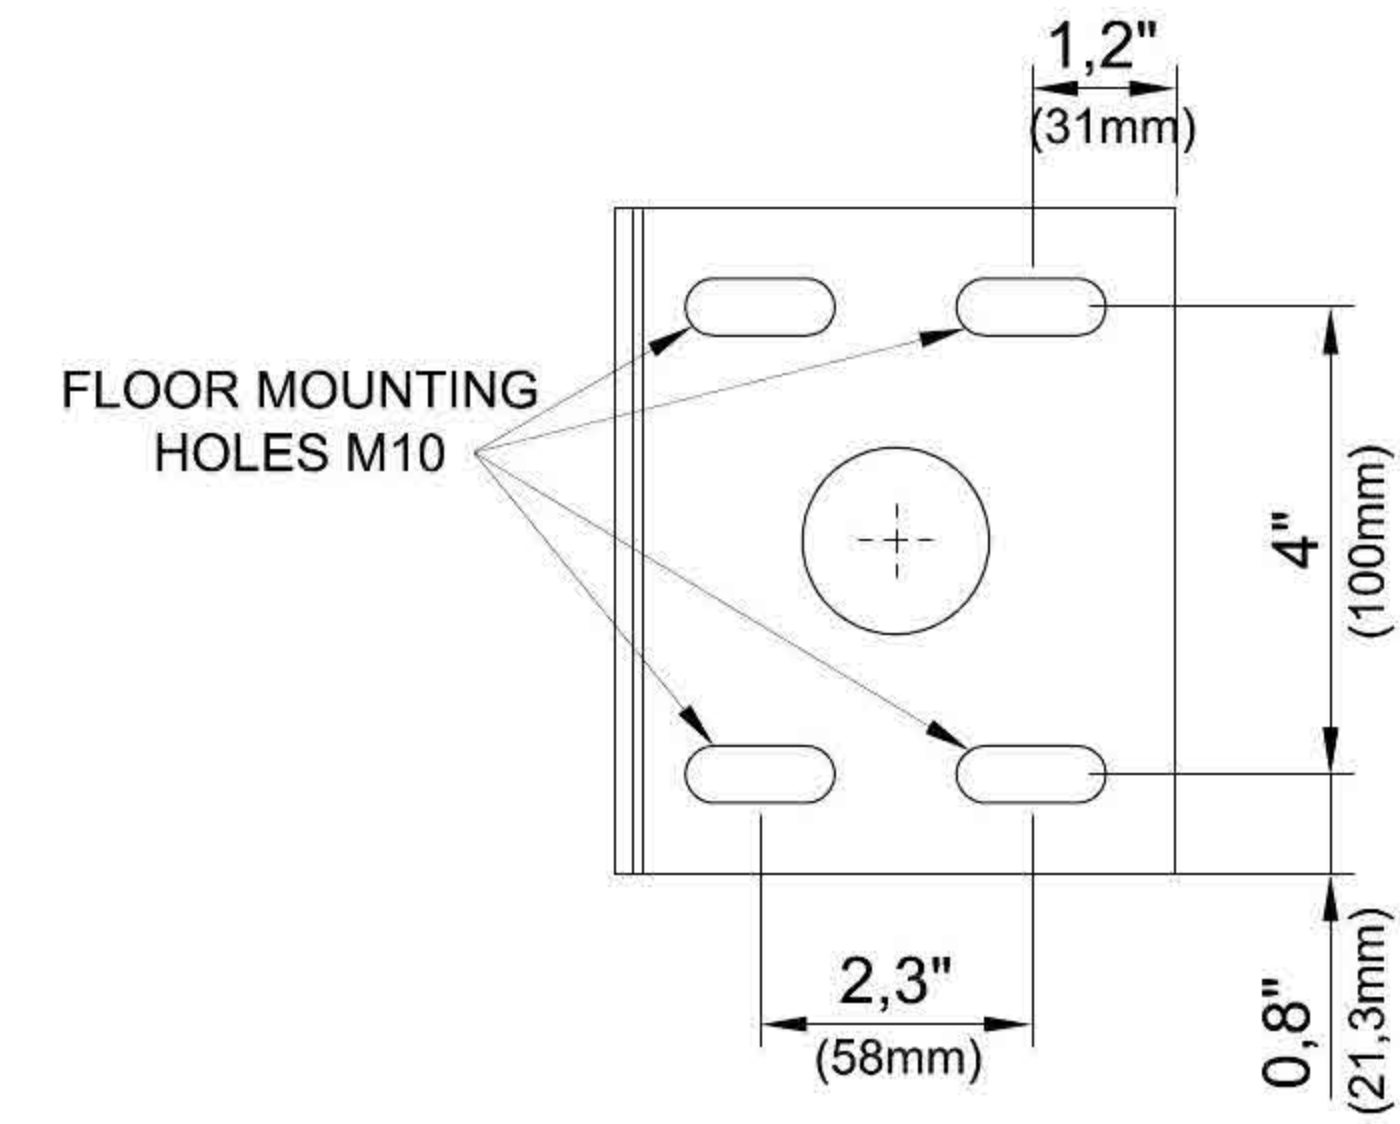

ZEMİN BAĞLANTI PLEYTİ
İZOMETRİK GÖRÜNÜŞ

ZEMİN BAĞLANTI PLEYTİ
ÖN GÖRÜNÜŞ

ZEMİN BAĞLANTI PLEYTİ
ALT GÖRÜNÜŞ

| TECHNICAL DRAWING DIMENSIONING | REVISION |
|---------------------------------------------------------------------------------------------------------------------------------------------------------|----------------|
|  www.tansaturnike.com | |
| DRAWING MODEL | LTT 323 |
| SCALE : 1/15 | A4 |
| PAGE 1 / 1 | |