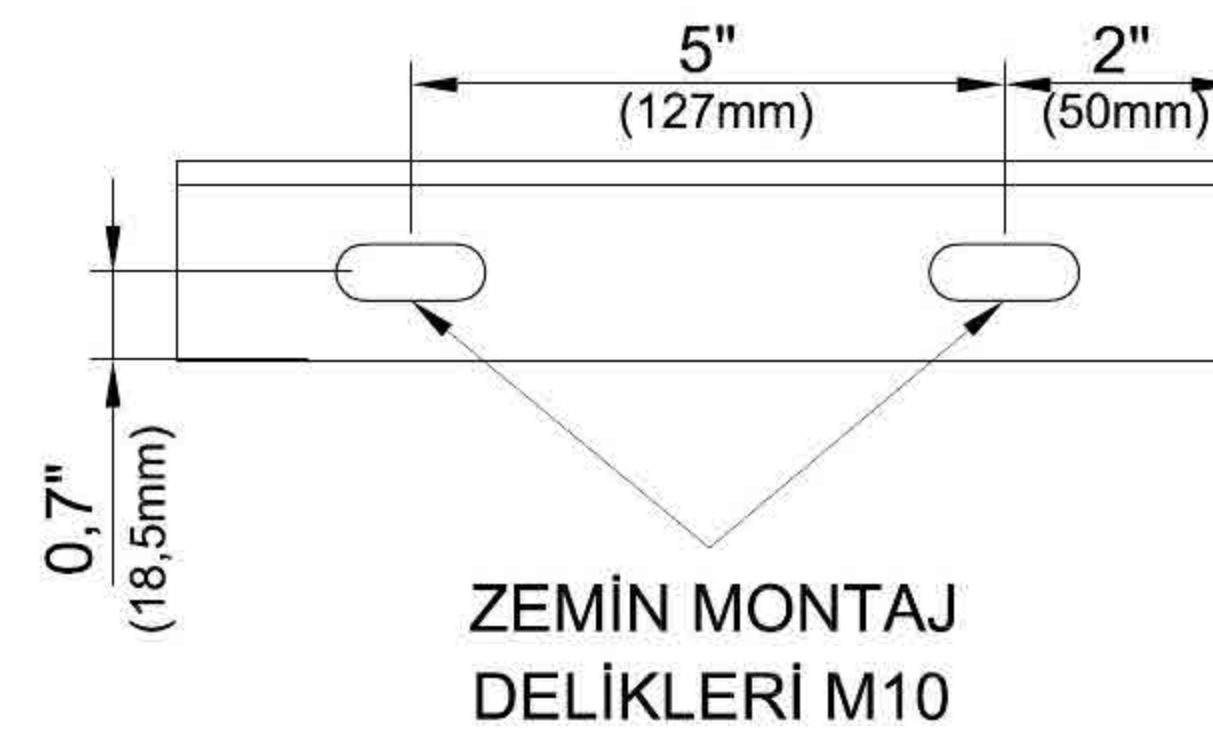

TURNİKE ALT GÖRÜNÜŞ

ZEMİN BAĞLANTI PLEYTİ ÖN GÖRÜNÜŞ

ZEMİN BAĞLANTI PLEYTİ ALT GÖRÜNÜŞ

ZEMİN BAĞLANTI PLEYTİ İZOMETRİK GÖRÜNÜŞ

TECHNICAL DRAWING DIMENSIONING

REVISION

www.tansaturnike.com

DRAWING MODEL

LTT 303E

A4

SCALE : 1/15

PAGE 1 / 1