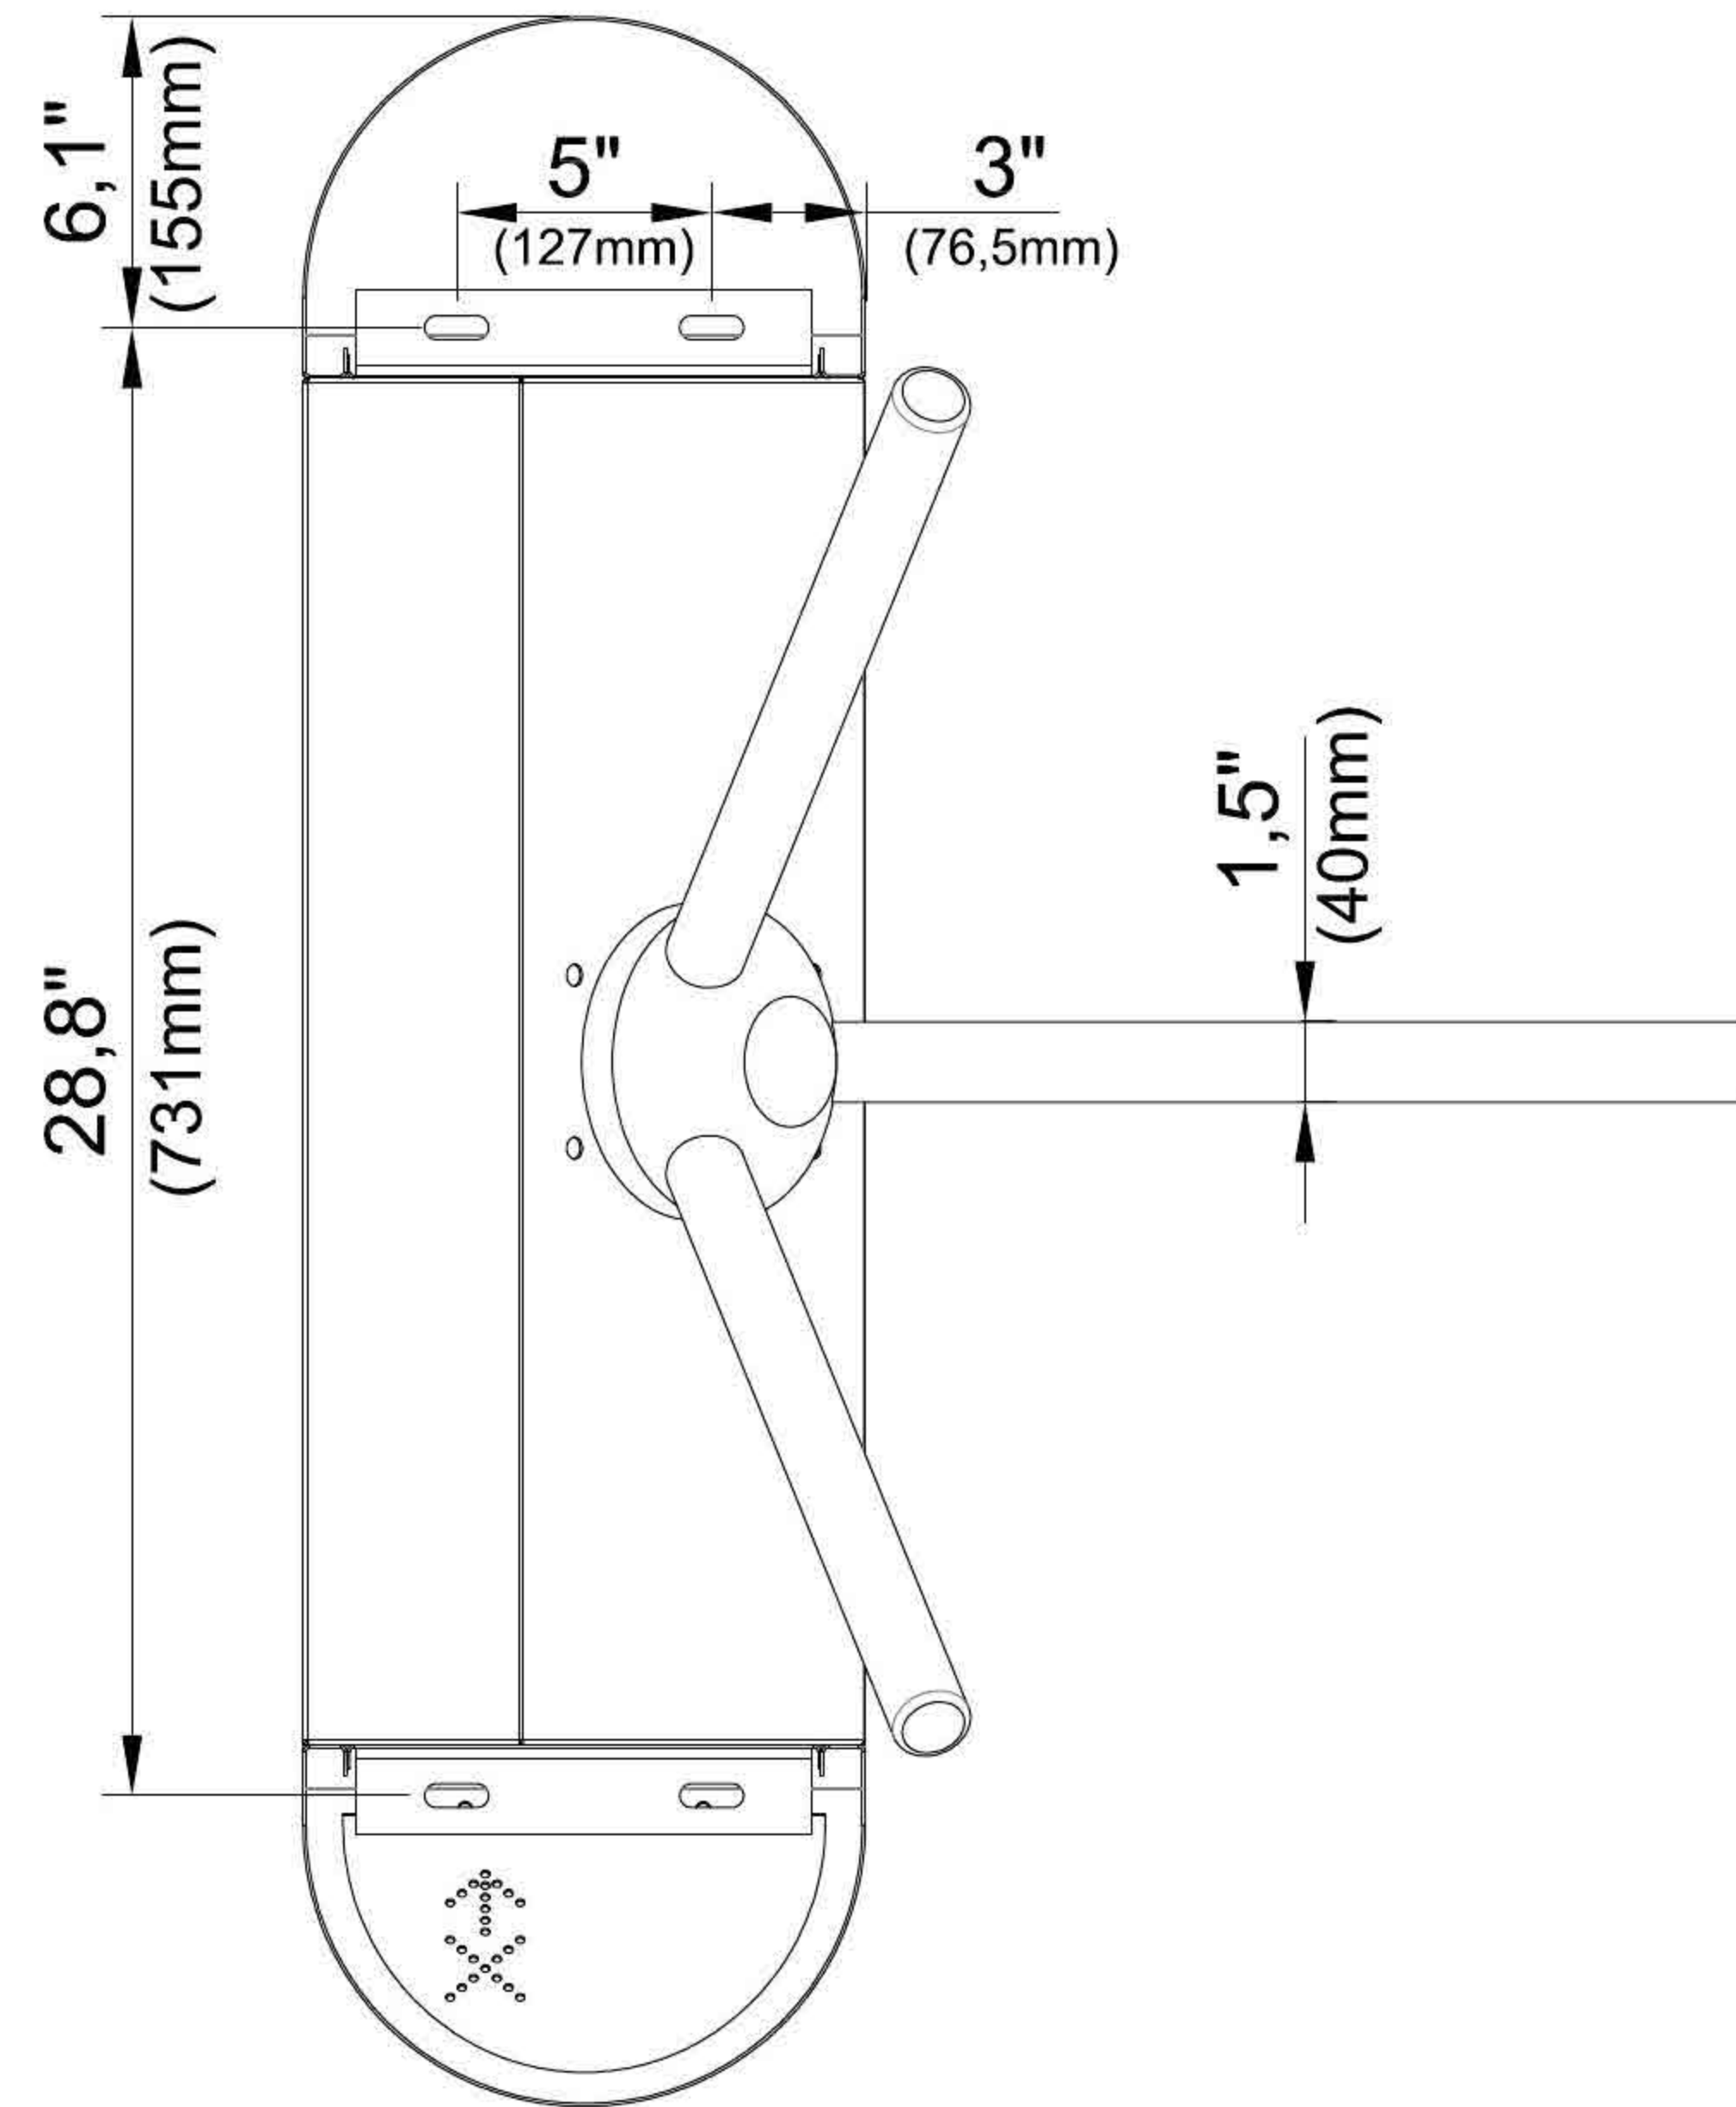

TURNİKE ALT GÖRÜNÜŞ

ZEMİN BAĞLANTI PLEYTİ ÖN GÖRÜNÜŞ

ZEMİN BAĞLANTI PLEYTİ ALT GÖRÜNÜŞ

ZEMİN BAĞLANTI PLEYTİ İZOMETRİK GÖRÜNÜŞ

TECHNICAL DRAWING DIMENSIONING

REVISION

www.tansaturnike.com

DRAWING MODEL

LTT 303E

A4

SCALE : 1/15

PAGE 1 / 1