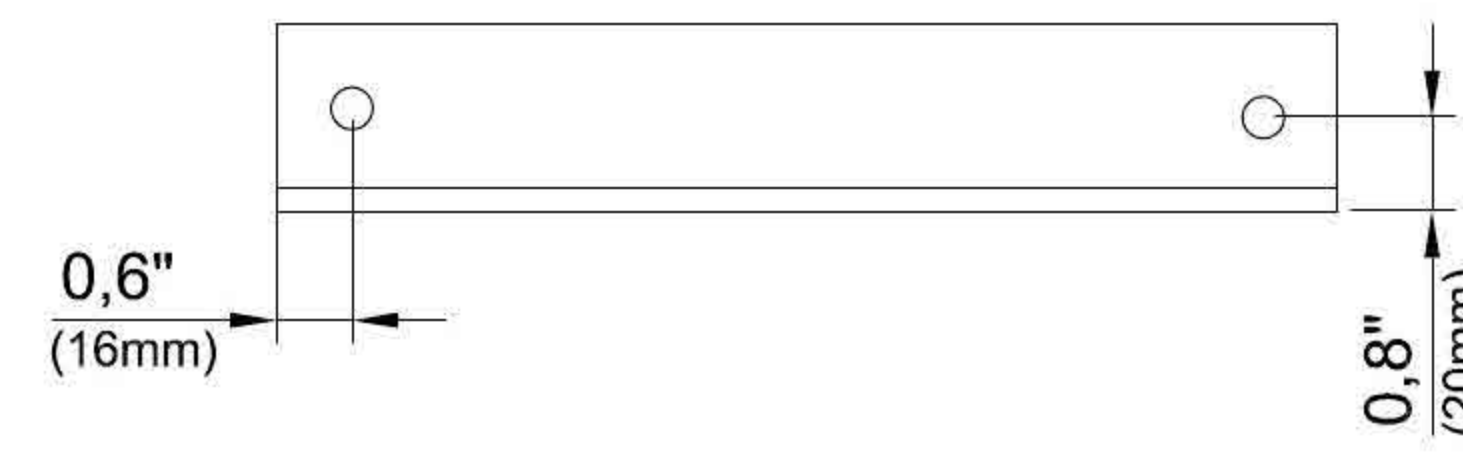

TURNİKE ALT GÖRÜNÜŞ

ZEMİN BAĞLANTI PLEYTİ ÖN GÖRÜNÜŞ

ZEMİN BAĞLANTI PLEYTİ ALT GÖRÜNÜŞ

ZEMİN BAĞLANTI PLEYTİ İZOMETRİK GÖRÜNÜŞ

TECHNICAL DRAWING DIMENSIONING

REVISION

www.tansaturnike.com

DRAWING MODEL

LTT 303E

A4

SCALE : 1/15

PAGE 1 / 1