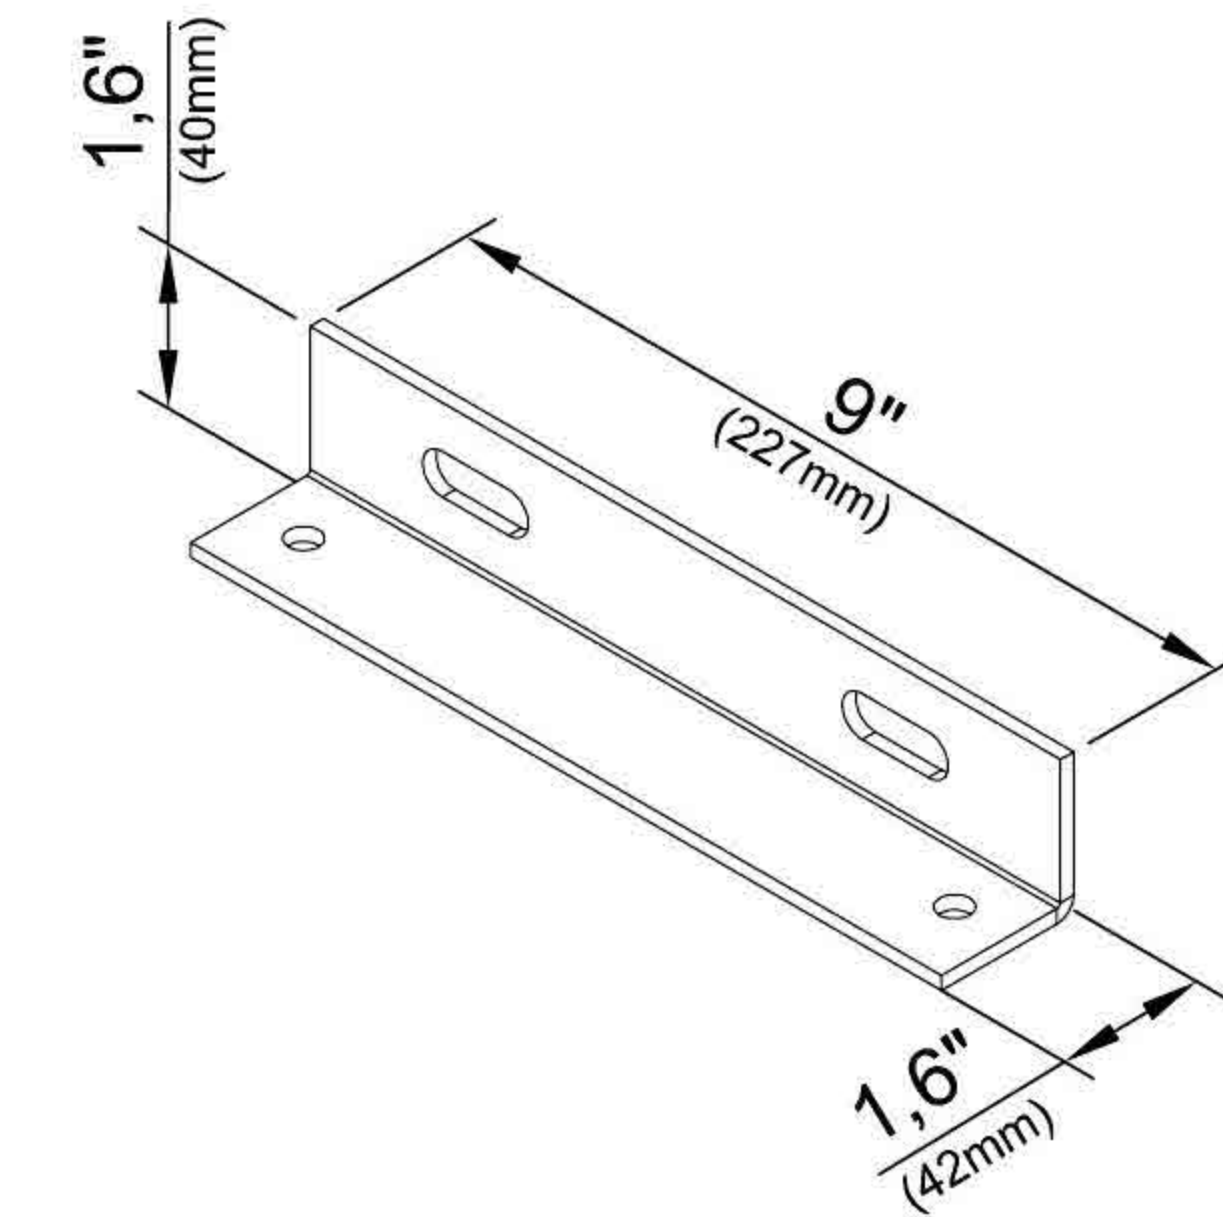

TURNİKE ALT GÖRÜNÜŞ

ZEMİN BAĞLANTI PLEYTİ ÖN GÖRÜNÜŞ

ZEMİN BAĞLANTI PLEYTİ ALT GÖRÜNÜŞ

ZEMİN BAĞLANTI PLEYTİ İZOMETRİK GÖRÜNÜŞ

TECHNICAL DRAWING DIMENSIONING

REVISION

www.tansaturnike.com

DRAWING MODEL

LTT 303E

A4

SCALE : 1/15

PAGE 1 / 1